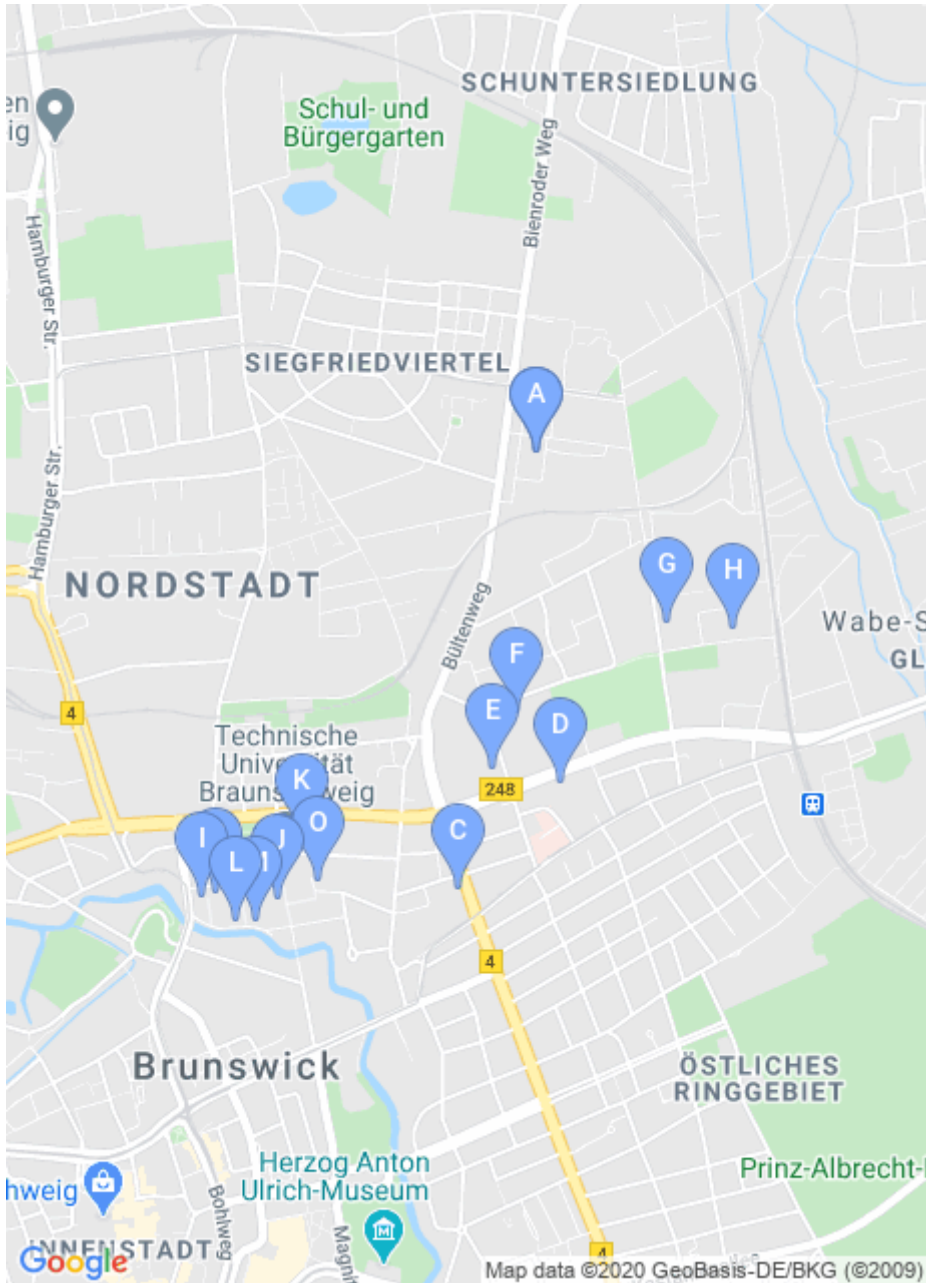

Marker I:

Technische
Universität
Braunschweig
Mühlenpfordstr. 23
Gebäude
Informatiker-Haus
Braunschweig