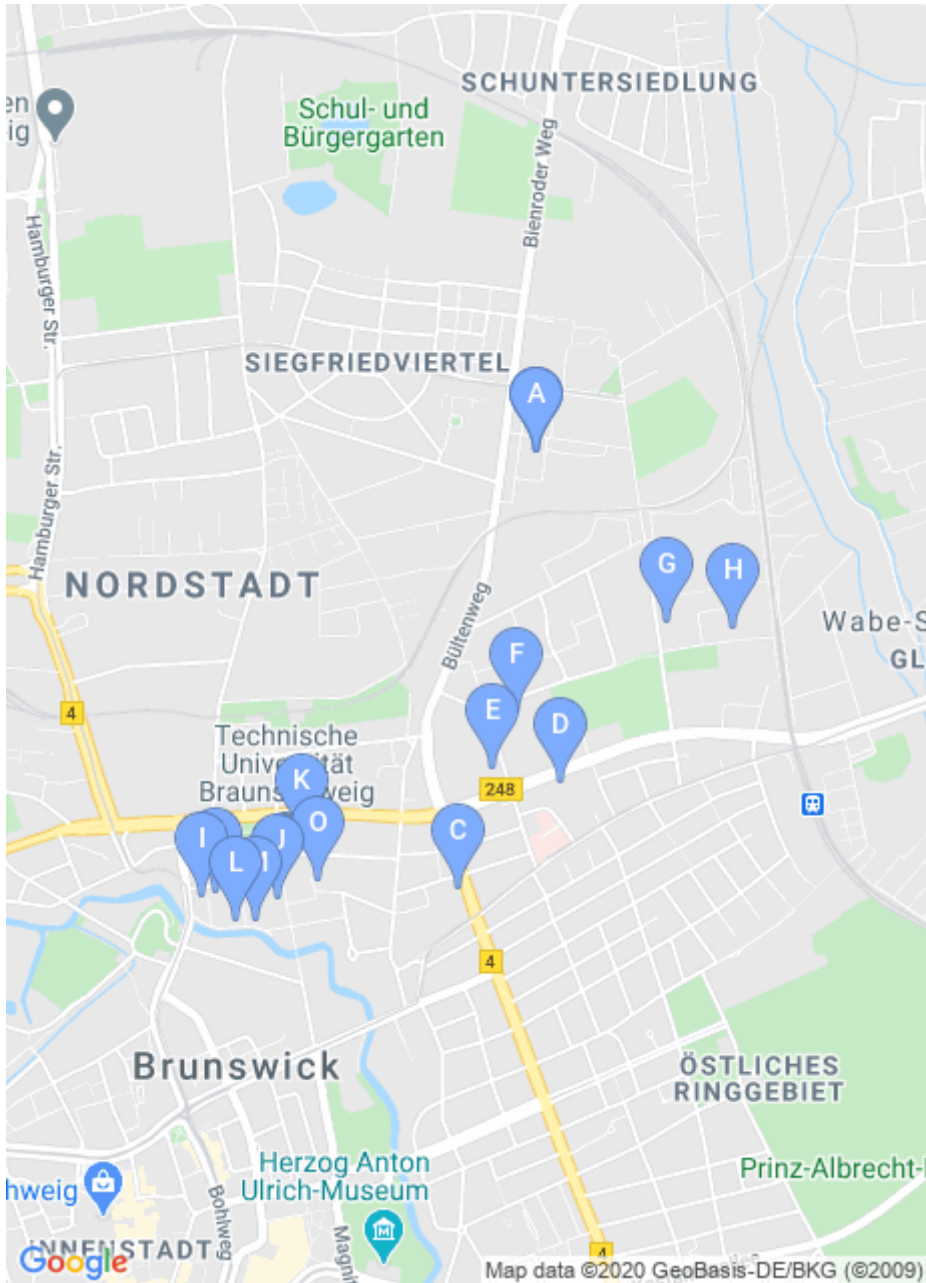

Marker A:

Technische Universität Braunschweig
Bienroderweg 95
Gebäude Institut für Sozialwissenschaften Braunschweig