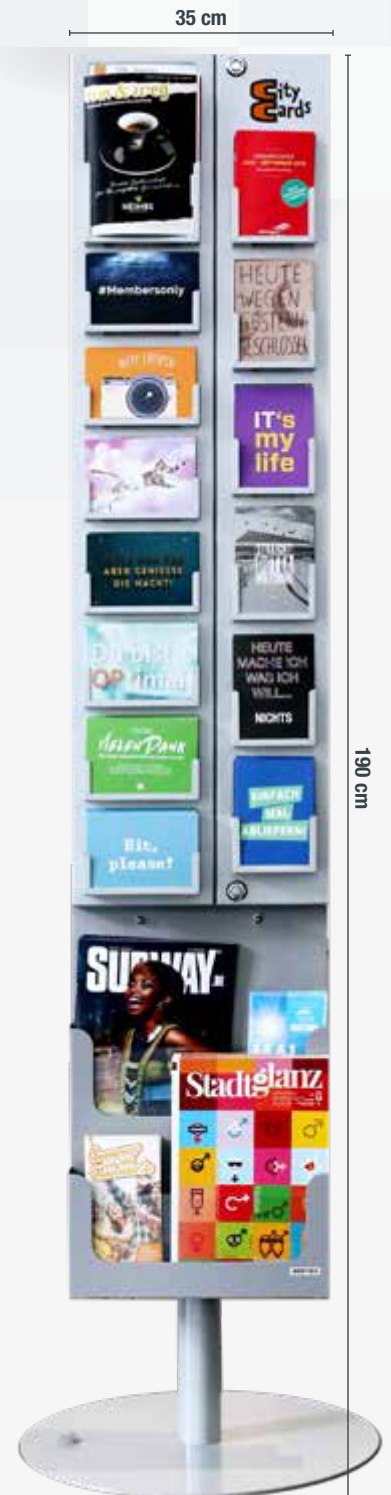

citycards. datenblatt displays

citycards-display plain
als hängevariante
35 x 115 cm

citycards-display mit
extension als hängevariante
35 x 167,5 cm

citycards-display mit
extension auf standfuß
35 x 190 cm

durchmesser standfuß
50 cm